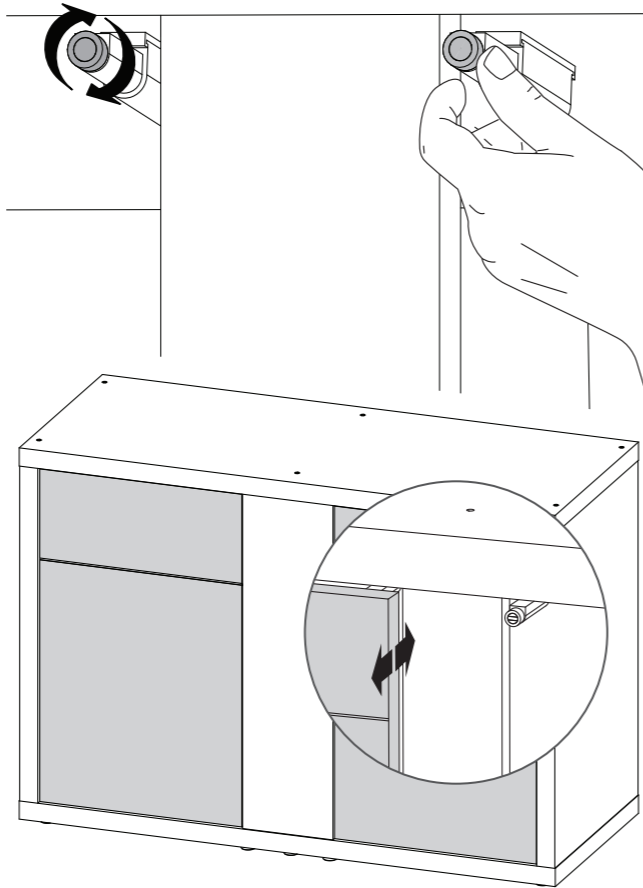

15

16

17

18

SUBLIME 120x50

+ INFO WWW.AQUATLANTIS.COM

V4 - 05/21

40mm

Sugestão de configuração
Configuration suggestion
Suggestion de configuration

Certifique-se que instala o móvel numa superfície completamente plana
Make sure to install the cabinet on a completely flat surface
Le meuble doit être installé sur une surface totalement plane

Dimensões
Dimensions
118,6 x 48,7 x 83cm

A 118,6 x 48,7cm	D 73,5 x 44,1cm	G 73,5 x 20cm	J 73,5x 20cm
B 118,6 x 48,7cm	E 43,7 x 54,3cm	H 73,5 x 46,4cm	K 73 x 44,7cm
C 73,5 x 48,7cm	F 73,5 x 48,7cm	I 73,5 x 20cm	L 73 x 44,7cm

Equipamento Incluído
Included Equipment
Équipement Inclus

- x1 WHITE GLUE
- x42 [Screw]
- x1 [Screw]
- x12 [Screw]
- x16 3,5x16mm [Screw]
- x4 3x15 mm [Screw]
- x15 [Knob]
- x4 [Hinge]
- x2 [Roller]
- x2 [Handle]
- x4 [Screw]

Equipamento Não Incluído
Equipment Not Included
Équipement Non Inclus