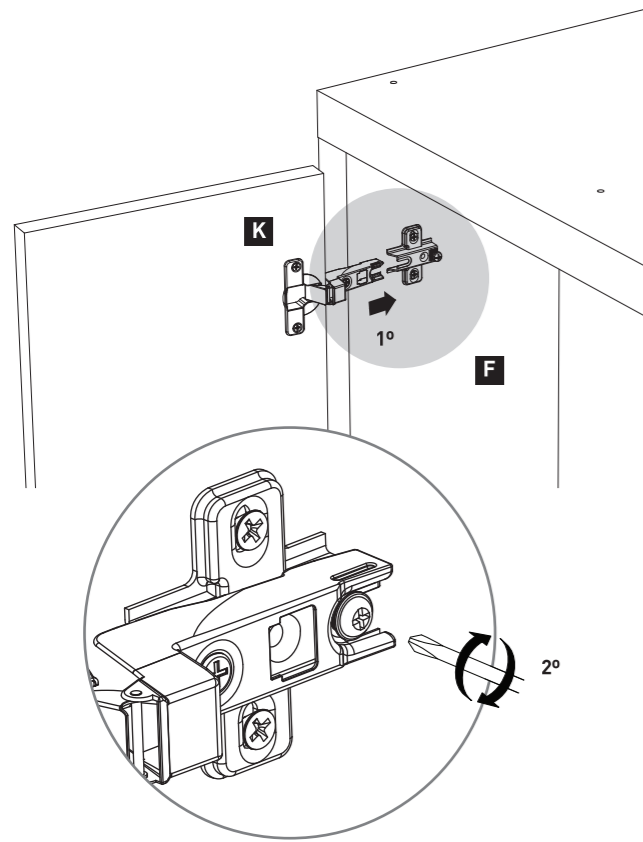

15

16

17

18

SUBLIME 120x50

+ INFO WWW.AQUATLANTIS.COM

V4 - 05/21

40mm

Sugestão de configuração
Configuration suggestion
Suggestion de configuration

Certifique-se que instala o móvel numa superfície completamente plana
Make sure to install the cabinet on a completely flat surface
Le meuble doit être installé sur une surface totalement plane

Dimensões
Dimensions
118,6 x 48,7 x 83cm

A 118,6 x 48,7cm	D 73,5 x 44,1cm	G 73,5 x 20cm	J 73,5x 20cm
B 118,6 x 48,7cm	E 43,7 x 54,3cm	H 73,5 x 46,4cm	K 73 x 44,7cm
C 73,5 x 48,7cm	F 73,5 x 48,7cm	I 73,5 x 20cm	L 73 x 44,7cm

Equipamento Incluído
Included Equipment
Équipement Inclus

- x1 WHITE GLUE
- x42 [Screw]
- x1 [Screw]
- x12 [Screw]
- x16 3,5x16mm [Screw]
- x4 3x15 mm [Screw]
- x15 [Knob]
- x4 [Hinge]
- x2 [Roller]
- x2 [Handle]
- x4 [Screw]

Equipamento Não Incluído
Equipment Not Included
Équipement Non Inclus