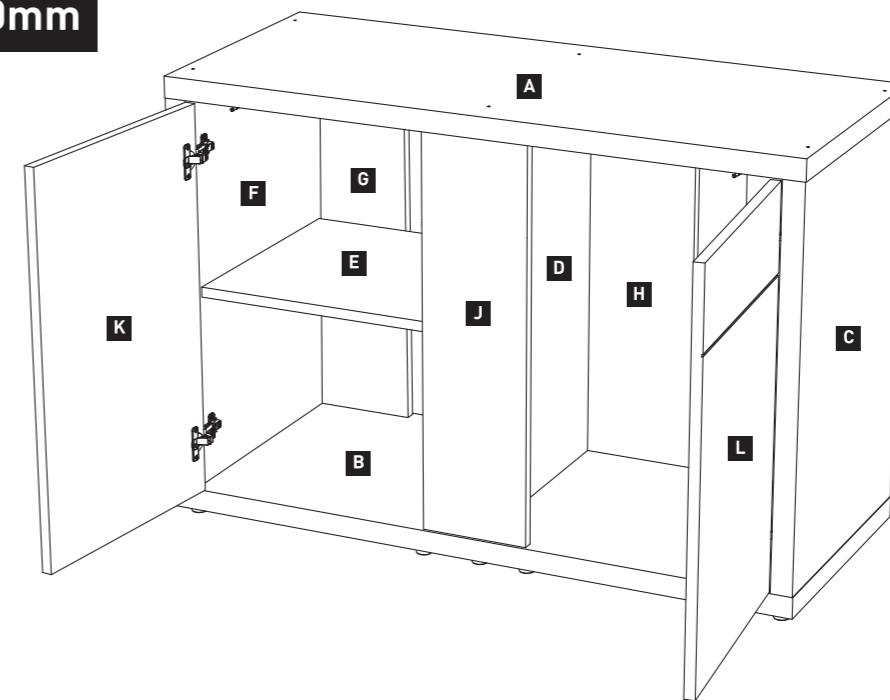

# SUBLIME 120x50

+ INFO WWW.AQUATLANTIS.COM

V4 - 05/21

40mm

Sugestão de configuração  
Configuration suggestion  
Suggestion de configuration

Certifique-se que instala o móvel numa superfície completamente plana  
Make sure to install the cabinet on a completely flat surface  
Le meuble doit être installé sur une surface totalement plane

Dimensões  
Dimensions  
118,6 x 48,7 x 83cm

<b>A</b> 118,6 x 48,7cm	<b>D</b> 73,5 x 44,1cm	<b>G</b> 73,5 x 20cm	<b>J</b> 73,5x 20cm
<b>B</b> 118,6 x 48,7cm	<b>E</b> 43,7 x 54,3cm	<b>H</b> 73,5 x 46,4cm	<b>K</b> 73 x 44,7cm
<b>C</b> 73,5 x 48,7cm	<b>F</b> 73,5 x 48,7cm	<b>I</b> 73,5 x 20cm	<b>L</b> 73 x 44,7cm