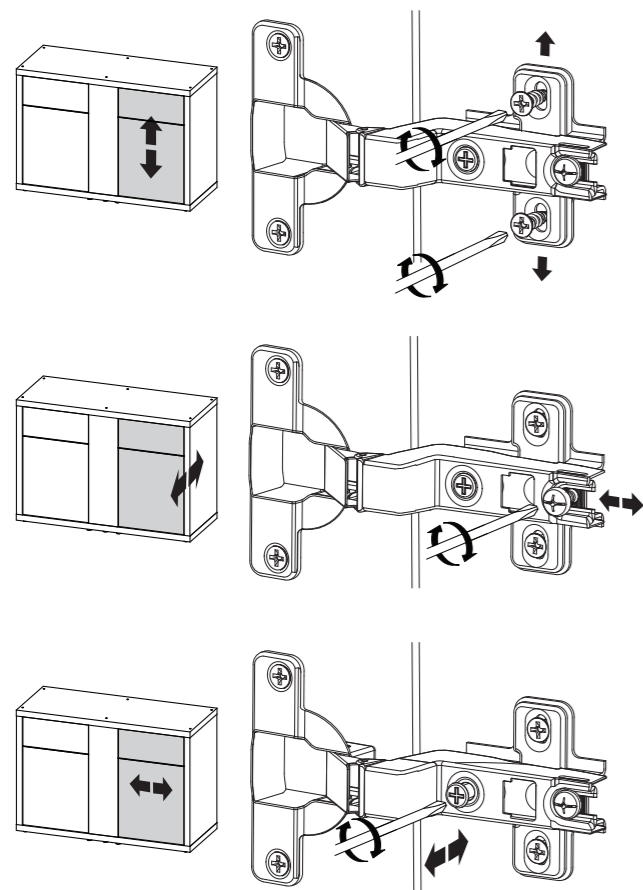

15

16

17

18

SUBLIME 120x50

+ INFO WWW.AQUATLANTIS.COM

V4 - 05/21

40mm

Sugestão de configuração
Configuration suggestion
Suggestion de configuration

Certifique-se que instala o móvel numa superfície completamente plana
Make sure to install the cabinet on a completely flat surface
Le meuble doit être installé sur une surface totalement plane

Dimensões
Dimensions
118,6 x 48,7 x 83cm

A 118,6 x 48,7cm	D 73,5 x 44,1cm	G 73,5 x 20cm	J 73,5x 20cm
B 118,6 x 48,7cm	E 43,7 x 54,3cm	H 73,5 x 46,4cm	K 73 x 44,7cm
C 73,5 x 48,7cm	F 73,5 x 48,7cm	I 73,5 x 20cm	L 73 x 44,7cm

Equipamento Incluído
Included Equipment
Équipement Inclus

- x1 WHITE GLUE
- x42 [Screw]
- x1 [Screw]
- x12 [Screw]
- x16 3,5x16mm [Screw]
- x4 3x15 mm [Screw]
- x15 [Knob]
- x4 [Hinge]
- x2 [Roller]
- x2 [Handle]
- x4 [Screw]

Equipamento Não Incluído
Equipment Not Included
Équipement Non Inclus