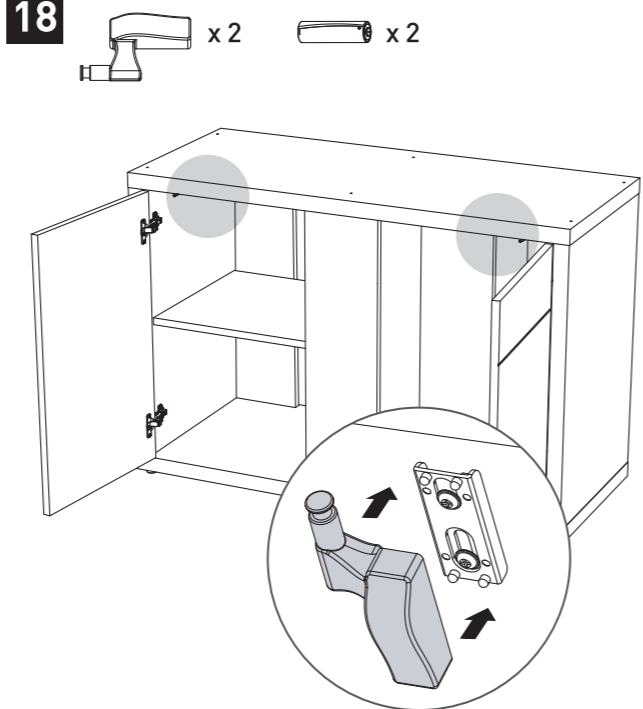

# SUBLIME 120x50

+ INFO WWW.AQUATLANTIS.COM

V4 - 05/21

40mm

Sugestão de configuração  
Configuration suggestion  
Suggestion de configuration

Certifique-se que instala o móvel numa superfície completamente plana  
Make sure to install the cabinet on a completely flat surface  
Le meuble doit être installé sur une surface totalement plane

Dimensões  
Dimensions  
118,6 x 48,7 x 83cm

<b>A</b> 118,6 x 48,7cm	<b>D</b> 73,5 x 44,1cm	<b>G</b> 73,5 x 20cm	<b>J</b> 73,5x 20cm
<b>B</b> 118,6 x 48,7cm	<b>E</b> 43,7 x 54,3cm	<b>H</b> 73,5 x 46,4cm	<b>K</b> 73 x 44,7cm
<b>C</b> 73,5 x 48,7cm	<b>F</b> 73,5 x 48,7cm	<b>I</b> 73,5 x 20cm	<b>L</b> 73 x 44,7cm